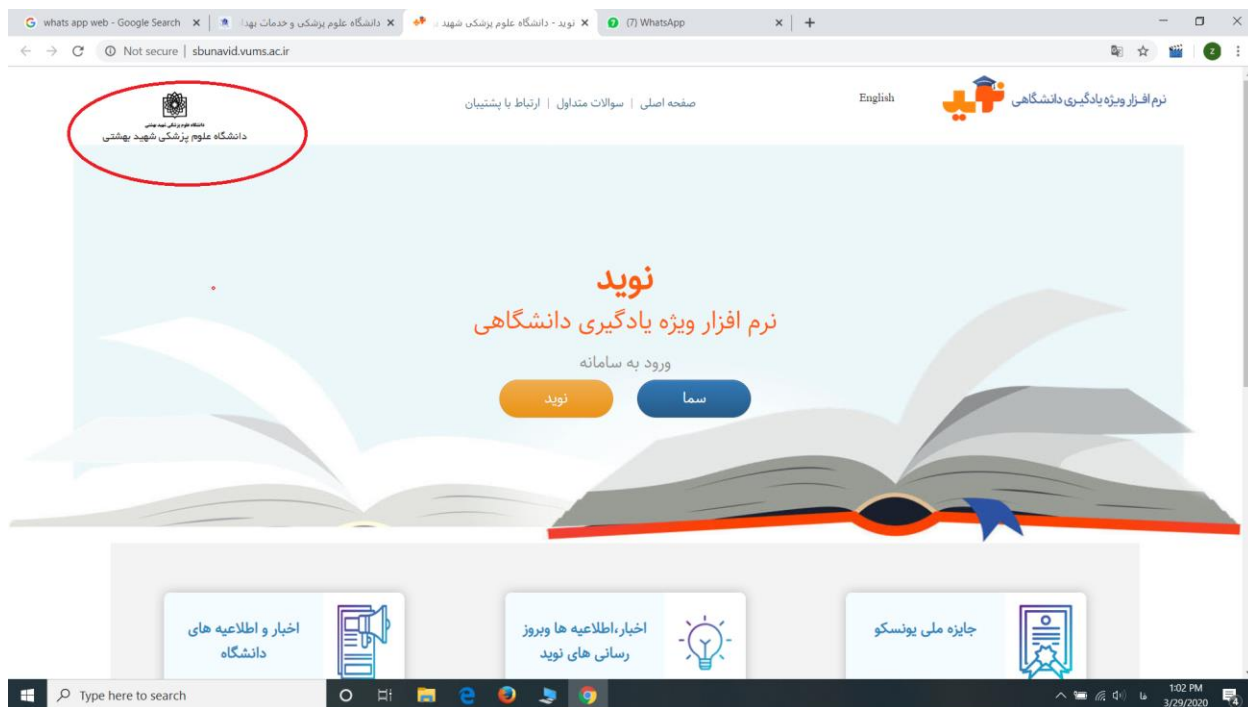

راهنمای طریقه ورود به سامانه آموزشی نوید دانشگاه علوم پزشکی شهید بهشتی

با سلام

جهت ورود به سامانه لطفا مراحل زیر را اجرا نمایید:

- از کروم یا فایر فاکس استفاده کنید و در موتور جستجوی google آدرس زیر را تایپ بفرمایید:

Sbmunavid.vums.ac.ir

- در صورتیکه در سامانه سما به عنوان استاد یا دانشجو از قبل تعریف شده باشید می توانید از کلید سما استفاده کنید. در این صورت یوزر شما و رمز عبور به ترتیب عبارتند از: `faculty ID@email.com` و یا `student ID@email.com` و رمز عبور ۱۲۳۴۵۶
- اگر اکانت در سما ندارید می توانید از کلید نوید وارد شوید. در این صورت یوزر کد ملی شما و پسورد ۱۲۳۴۵۶ خواهد بود. (ترجیحا کلید کامپیوتر به زبان انگلیسی باشد).