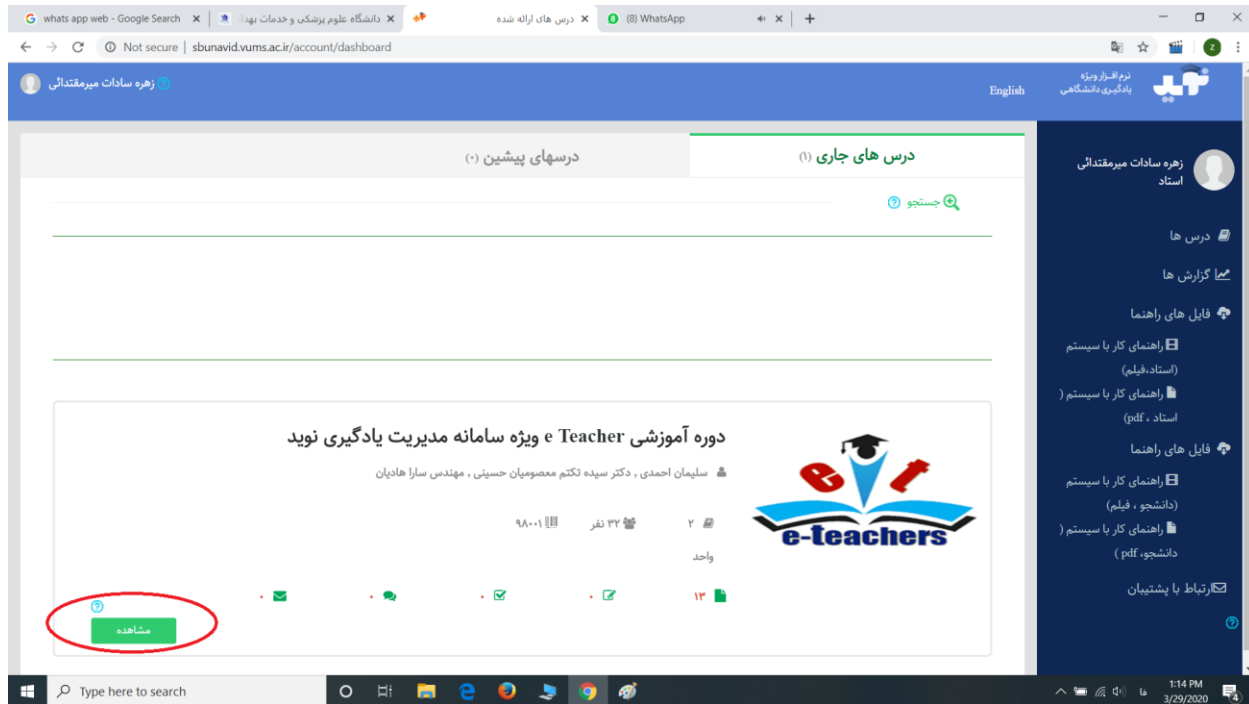

- بعد از ورود به هر طریق به دروس این ترم خود دسترسی پیدا می کنید. صفحه ای شبیه به شکل زیر که اساتید محترم باید برای مشاهده درس مربوطه درس خود را فعال کنند. برای فعال کردن درس باید کلید مربوطه را که در شکل زیر نشان داده شده فعال نمایند.

- بعد از ورود به دروس به راحتی می توانند محتواها و منابع خود را در درس مربوطه بارگزاری نمایند. برای آشنایی با سیستم آموزشی نوید و کار با آن لطفا فایل های آموزشی که در همین گروه قبلا ارائه شده را مطالعه بفرمایید.

با احترام

دکتر زهره سادات میرمقتدایی